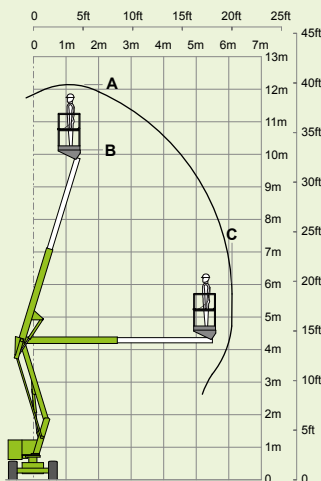

HR12 4x4

(A) 12.2m
40ft

(B) 10.2m
33ft 6in

(C) 6.1m
20ft

200kg
440lbs

1.1m x 0.65m
3ft 7in x 2ft 2in

(D) 1.95m
6ft 5in

(F) 1.6m
5ft 3in

(J) 4.1m
13ft 5in

3.7km/h
2.2mph

4.3m
14ft 1in

30%
17°

3470kg
7650lbs

B+Energy

niftylift.com.au

11 Kennington Drive Tomago NSW 2322