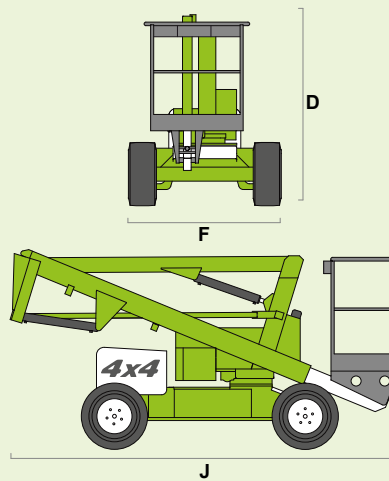

HR12 4x4

(A) 12.2m
40ft

(B) 10.2m
33ft 6in

(C) 6.1m
20ft

200kg
440lbs

1.1m x 0.65m
3ft 7in x 2ft 2in

(D) 1.95m
6ft 5in

(F) 1.6m
5ft 3in

(J) 4.1m
13ft 5in

3.7km/h
2.2mph

4.3m
14ft 1in

30%
17°

3470kg
7650lbs

B+Energy

niftylift.com.au

11 Kennington Drive Tomago NSW 2322